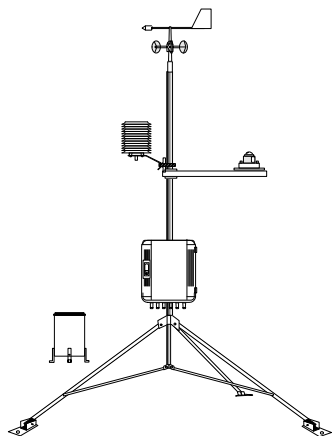

気象観測システム FieldMini-Light2008 シリーズ

最近、異常気象の影響で、気象事業団体や研究者以外にも気象観測の需要が増えつつあります。そのような中で、耐久性のない教材用やホビーグッズなどの気象観測システムも普及していますが、当社では、ロープライスで信頼性のある気象観測システムをご提案致します。

FieldMini-Light シリーズは、精度・信頼性を保ちつつ安価に気象観測システムを構築しています。気象6要素を基本にオプションの通信装置が接続可能です（センサーの拡張性はありませんが、変更は可能です）

組立時は、すべてのセンサー接続がワンタッチの防水コネクタになっていますので、現場での接続ミスがなく、三脚ポールも容易な組立方法のため、短時間に組立ができるような工夫が施されています。また、機器全体が軽量設計ですので、持ち運びにも便利です。

	FML	FML-SB
温湿度計 HD9809T-3CS 温度：-40～60℃ 湿度：0～100%	○	○
風向風速計 200-WS02-3CS 風向：0～360° 風速：0～40m/s	○	○
日射計 PYR-PB-HL-L3CS	○	○
雨量計 7852M-5CS 0.2mm	○	○
乾電池ボックス BP128 単一乾電池×8本	○	
太陽電池パネル SX10M-HL-3CS バックアップ電源 BA1207		○
標準付属品	自然通風シェルター41304PY, 計測収納ボックス TFBA20-34E, データロガーCR800-4M, 取付金具等	
オプション	観測用三脚ポールセット TP27 または TP15, サポートソフト PC400 等, 寒冷地仕様など、その他カスタマイズについては当社までお問い合わせ下さい。	

Cat.No.080327TF